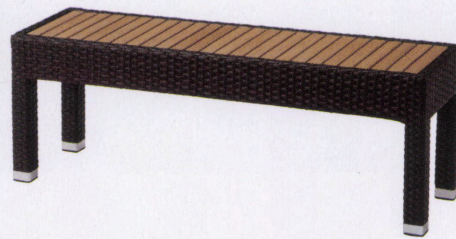

ペネットベンチ (完成品)

主材: アルミ□・ポリエチレン樹脂ビール編み・
ダークブラウン
座部: 人工木材

ダークブラウン

120 | W1200×D350×H420mm・約9.9kg
¥66,000

150 | W1500×D350×H420mm・約12kg
¥75,000

限定品

コルシカベンチ (完成品)

主材: アルミ□・粉体塗装・ブラウン
座部: ポリエチレン樹脂ビール編み・ダークブラウン
脚部: アジャスター付

ダークブラウン

150 | W1500×D400×H420mm・約7.8kg
¥78,000

180 | W1800×D400×H420mm・約8.6kg
¥94,000

変更有

バレッタベンチ (完成品)

主材: アルミ□・粉体塗装・ブラウン
座部: 人工木材
脚部: アジャスター付

150 | W1500×D400×H420mm・約11.4kg
¥94,000

180 | W1800×D400×H420mm・約13kg
¥114,000