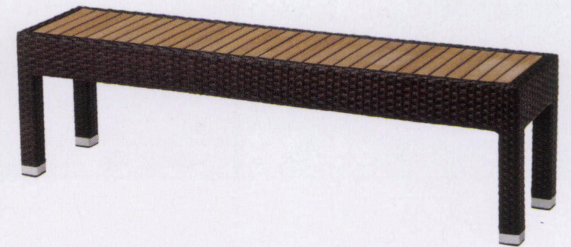

ペネットベンチ (完成品)

主材: アルミ□・ポリエチレン樹脂ビール編み・
ダークブラウン
座部: 人工木材

ダークブラウン

120 | W1200×D350×H420mm・約9.9kg
¥66,000

150 | W1500×D350×H420mm・約12kg
¥75,000

限定品

コルシカベンチ (完成品)

主材: アルミ□・粉体塗装・ブラウン
座部: ポリエチレン樹脂ビール編み・ダークブラウン
脚部: アジャスター付

ダークブラウン

150 | W1500×D400×H420mm・約7.8kg
¥78,000

180 | W1800×D400×H420mm・約8.6kg
¥94,000

変更有

バレッタベンチ (完成品)

主材: アルミ□・粉体塗装・ブラウン
座部: 人工木材
脚部: アジャスター付

150 | W1500×D400×H420mm・約11.4kg
¥94,000

180 | W1800×D400×H420mm・約13kg
¥114,000