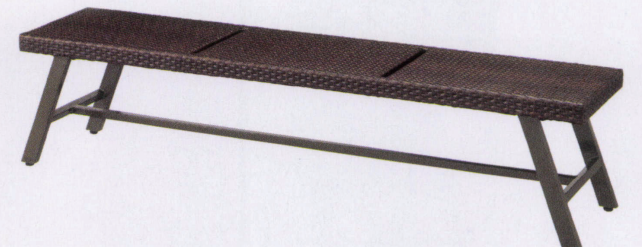

ペネットベンチ (完成品)

主材: アルミ□・ポリエチレン樹脂ビール編み・
ダークブラウン
座部: 人工木材

ダークブラウン

120 | W1200×D350×H420mm・約9.9kg
¥66,000

150 | W1500×D350×H420mm・約12kg
¥75,000

限定品

コルシカベンチ (完成品)

主材: アルミ□・粉体塗装・ブラウン
座部: ポリエチレン樹脂ビール編み・ダークブラウン
脚部: アジャスター付

ダークブラウン

150 | W1500×D400×H420mm・約7.8kg
¥78,000

180 | W1800×D400×H420mm・約8.6kg
¥94,000

変更有

バレッタベンチ (完成品)

主材: アルミ□・粉体塗装・ブラウン
座部: 人工木材
脚部: アジャスター付

150 | W1500×D400×H420mm・約11.4kg
¥94,000

180 | W1800×D400×H420mm・約13kg
¥114,000