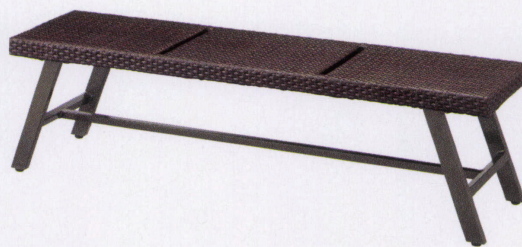

ペネットベンチ (完成品)

主材: アルミ□・ポリエチレン樹脂ビール編み・
ダークブラウン
座部: 人工木材

ダークブラウン

120 | W1200×D350×H420mm・約9.9kg
¥66,000

150 | W1500×D350×H420mm・約12kg
¥75,000

限定品

コルシカベンチ (完成品)

主材: アルミ□・粉体塗装・ブラウン
座部: ポリエチレン樹脂ビール編み・ダークブラウン
脚部: アジャスター付

ダークブラウン

150 | W1500×D400×H420mm・約7.8kg
¥78,000

180 | W1800×D400×H420mm・約8.6kg
¥94,000

変更有

バレッタベンチ (完成品)

主材: アルミ□・粉体塗装・ブラウン
座部: 人工木材
脚部: アジャスター付

150 | W1500×D400×H420mm・約11.4kg
¥94,000

180 | W1800×D400×H420mm・約13kg
¥114,000